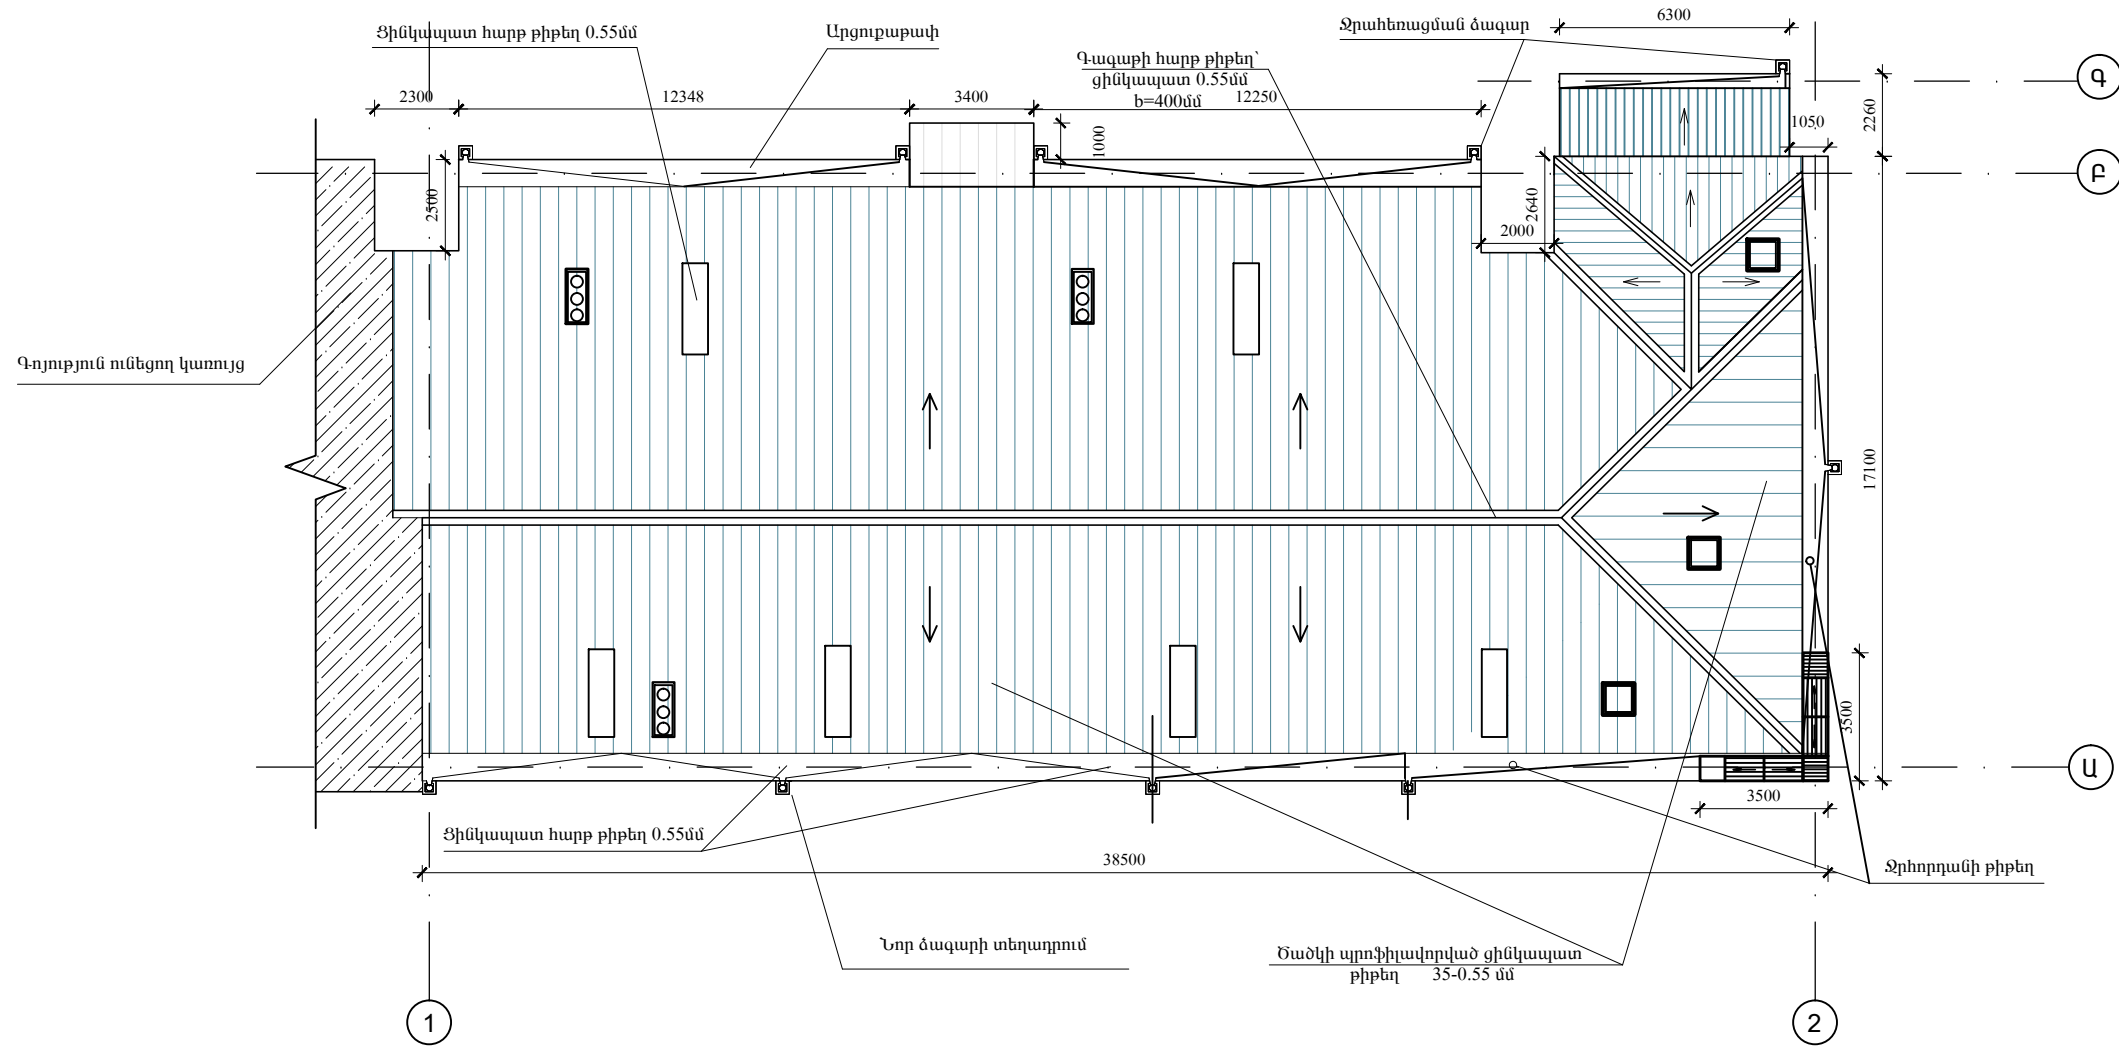

Տ ա ն ի ք ի հ ա տ ա կ ա գ ի ծ

	Երևան քաղաքի Կենտրոն վարչական շրջանի Չարենցի փող. հ.1բ բազմաբնակարան շենքի տանիքի հիմնանորոգում		Պայմանագիր՝ N «ԵԲ-ՊԸԱՇՁԲ-14/74-5»			
	ՆԱԽԱԳԾԵՑ	Ա. ԴԱՎԹՅԱՆ		ՃԱՐՏԱՐԱՊԵՏԱՇԻՆԱՐԱՐԱԿԱՆ ՄԱՍ	ՓՈՒԼ	ԹԵՐԹ
			Տանիքի հատակագիծ Մ 1:200	ԱՆ	ԴՇ-4	8
				«ՄԵԳԱՄԵՏՐ» ՍՊԸ		